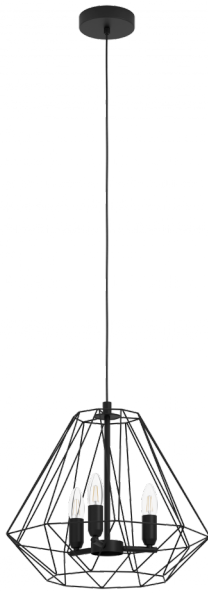

**43845**  
**TARLE**

Завантажено з e27.com.ua

## Общая информация

Артикул	43845
Тип	подвес
Сегмент продукта	Интерьерный
тема	Винтаж

## Размеры

Высота изделия (мм)	1100
Диаметр изделия (мм)	445
Вес нетто (kg)	1,43 Kilogram

## Материал & Цвет

Материал корпуса	сталь
Цвет корпуса	черный
Cable Colour	кабель в тканевой оплетке черн