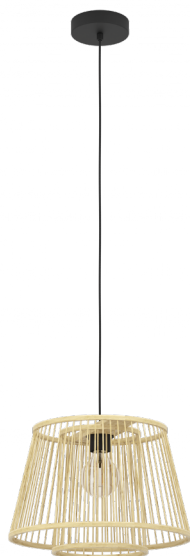

## Общая информация

Артикул	43852
Тип	подвес
Сегмент продукта	Интерьерный
тема	Винтаж

## Размеры

Высота изделия (мм)	1100
Диаметр изделия (мм)	380
Вес нетто (kg)	0,63 Kilogram

## Материал & Цвет

Материал корпуса	сталь
Цвет корпуса	черный
Cable Colour	кабель в тканевой оплетке черн
Материал плафона/абажура	дерево
Цвет плафона/абажура	натуральный