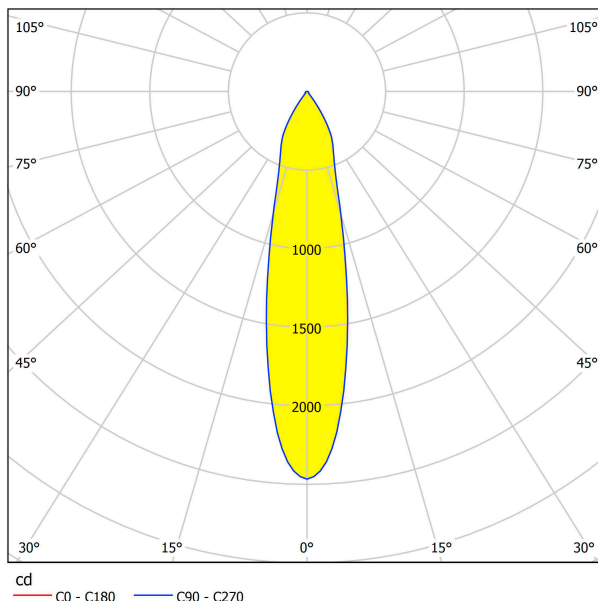

61654 VASCELLO P

Завантажено з e27.com.ua

Общая информация

Артикул	61654
Тип	встраиваемый светильник
Product segment	Профессиональный свет
Theme	профессиональное освещение

Размеры

Высота изделия (мм)	60
Ширина изделия (мм)	98
Длина изделия (мм)	264
Глубина установки (мм)	70
Выключатель (мм)	234X84
Вес нетто	0,68 Kilogram

61654

VASCELLO P

Техническая информация

Степень защиты	IP20
Класс защиты	2
Рабочее напряжение	3x200mA
Risk Group	1
Макс. мощность (1)	3X6,4W

Источник света □

Lumen with Cover	3X730
Эквивалентность лампе накаливания (Вт)	60
Цветовая температура	3000K теплый белый
Nominal Lifetime (in h)	50000
Цикл переключения	50000
Индекс цветопередачи (Ra, CRI)	>80
Класс энергоэффективности	A++
Расчетная мощность лампы (0,1 Вт)	6.4000
Допуск по цвету (LED, SDCM)	3