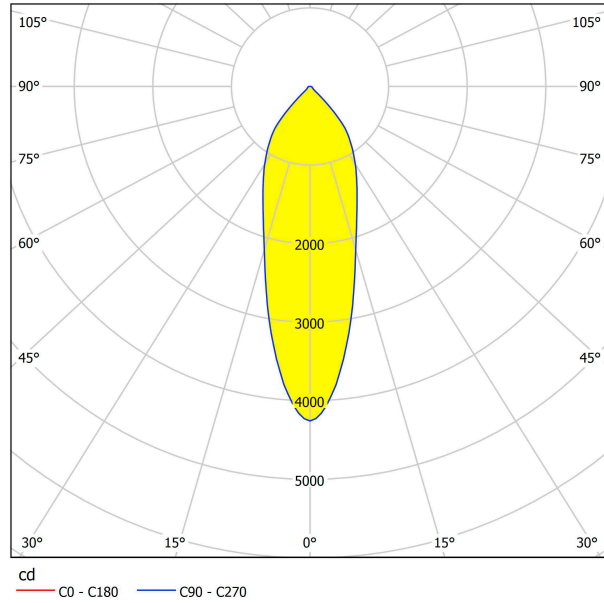

61661 VASCELLO G

Общая информация

| | |
|-----------------|----------------------------|
| Артикул | 61661 |
| Тип | встраиваемый светильник |
| Product segment | Профессиональный свет |
| Theme | профессиональное освещение |

Размеры

| | |
|------------------------|----------------|
| Высота изделия (мм) | 66 |
| Ширина изделия (мм) | 150 |
| Длина изделия (мм) | 150 |
| Глубина установки (мм) | 80 |
| Выключатель (мм) | 130X130 |
| Вес нетто | 0,713 Kilogram |

| | |
|--------------------|---------|
| Степень защиты | IP20 |
| Класс защиты | 2 |
| Рабочее напряжение | 600mA |
| Risk Group | 1 |
| Макс. мощность (1) | 1X20,7W |

Источник света □

| | |
|-----------------------------------|--------------------|
| Lumen with Cover | 2541 |
| Цветовая температура | 3000K теплый белый |
| Nominal Lifetime (in h) | 50000 |
| Цикл переключения | 50000 |
| Индекс цветопередачи (Ra, CRI) | >80 |
| Класс энергоэффективности | A++ |
| Расчетная мощность лампы (0,1 Вт) | 21 |
| Допуск по цвету (LED, SDCM) | 3 |