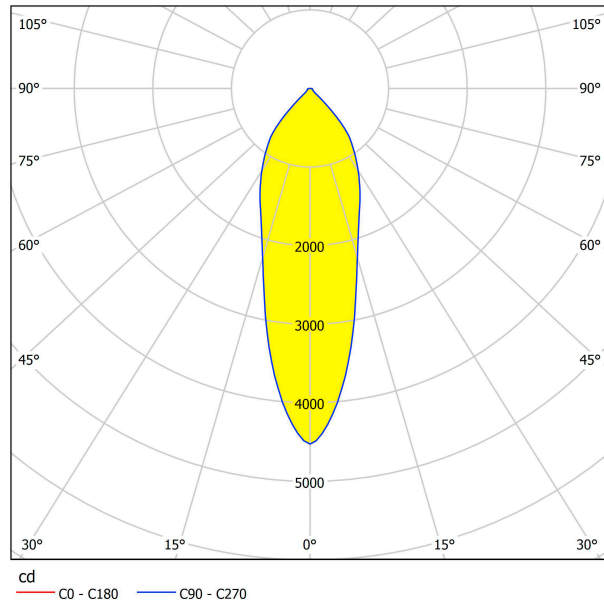

61662 VASCELLO G

Общая информация

Артикул	61662
Тип	встраиваемый светильник
Product segment	Профессиональный свет
Theme	профессиональное освещение

Размеры

Высота изделия (мм)	66
Ширина изделия (мм)	150
Длина изделия (мм)	150
Глубина установки (мм)	80
Выключатель (мм)	130X130
Вес нетто	0,713 Kilogram

61662

VASCELLO G

Техническая информация

Степень защиты	IP20
Класс защиты	2
Рабочее напряжение	600mA
Risk Group	1
Макс. мощность (1)	1X21,2W

Источник света □

Lumen with Cover	2688
Цветовая температура	4000K нейтральный белый
Nominal Lifetime (in h)	50000
Цикл переключения	50000
Индекс цветопередачи (Ra, CRI)	>80
Класс энергоэффективности	A++
Расчетная мощность лампы (0,1 Вт)	22
Допуск по цвету (LED, SDCM)	3