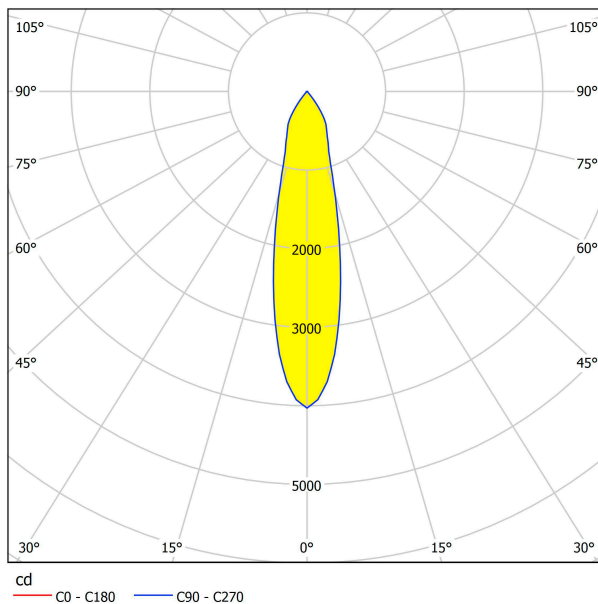

62553 TORTORETO

Завантажено з e27.com.ua

Общая информация

Артикул	62553
Тип	потолочный светильник
Product segment	Профессиональный свет
Theme	профессиональное освещение

Размеры

Высота изделия (мм)	300
Диаметр изделия (мм)	60
Вес нетто	0,593 Kilogram

Материал & Цвет

Материал корпуса	сталь
Цвет корпуса	черный

Функциональность

Тип выключателя	нет
Функция	несменный LED
Батарея	Нет

62553 TORTORETO

Техническая информация

Степень защиты	IP20
Класс защиты	1
Напряжение сети	220-240V,50/60Hz
Dimmable	No
Risk Group	1
Макс. мощность (1)	1X9,4W

Источник света □

Lumen with Cover	1201
Эквивалентность лампе накаливания (Вт)	85
Цветовая температура	2700K теплый белый
Nominal Lifetime (in h)	50000
Цикл переключения	50000
Индекс цветопередачи (Ra, CRI)	>80
Класс энергоэффективности	A++
Расчетная мощность лампы (0,1 Вт)	9.4000
Допуск по цвету (LED, SDCM)	3