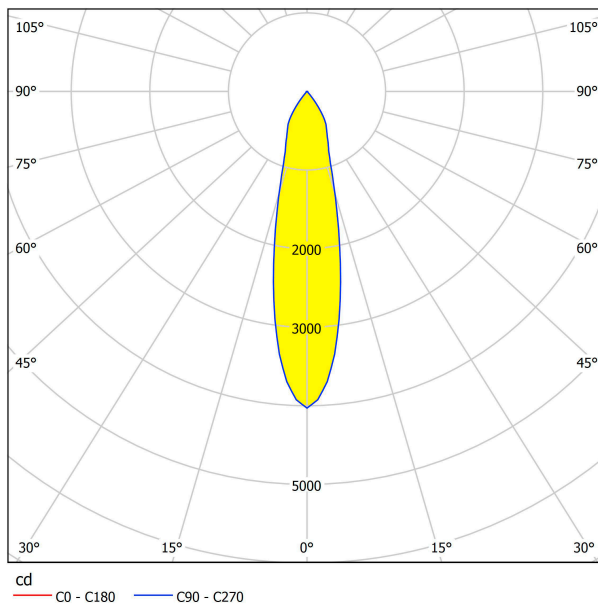

62555 TORTORETO

Завантажено з e27.com.ua

Общая информация

Артикул	62555
Тип	потолочный светильник
Product segment	Профессиональный свет
Theme	профессиональное освещение

Размеры

Высота изделия (мм)	600
Диаметр изделия (мм)	60
Вес нетто	0,907 Kilogram

Материал & Цвет

Материал корпуса	сталь
Цвет корпуса	черный

Функциональность

Тип выключателя	нет
Функция	несменный LED
Батарея	Нет

62555 TORTORETO

Техническая информация

Степень защиты	IP20
Класс защиты	1
Напряжение сети	220-240V,50/60Hz
Dimmable	No
Risk Group	1
Макс. мощность (1)	1X9,4W

Источник света □

Lumen with Cover	1201
Эквивалентность лампе накаливания (Вт)	85
Цветовая температура	2700K теплый белый
Nominal Lifetime (in h)	50000
Цикл переключения	50000
Индекс цветопередачи (Ra, CRI)	>80
Класс энергоэффективности	A++
Расчетная мощность лампы (0,1 Вт)	9.4000
Допуск по цвету (LED, SDCM)	3