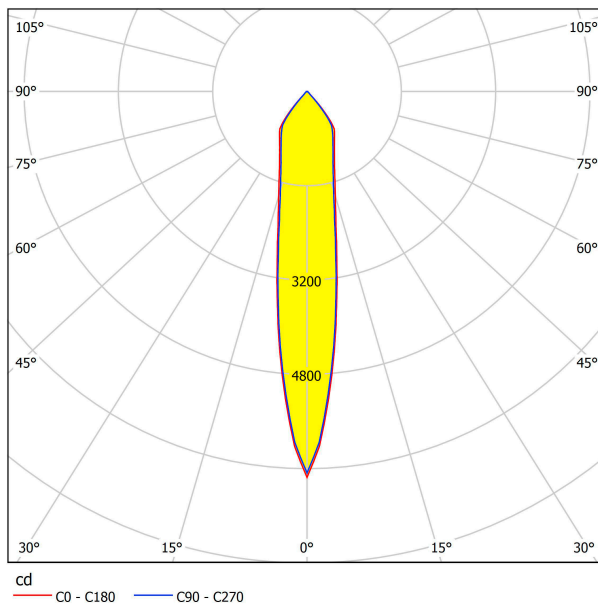

62565 TORTORETO

Завантажено з e27.com.ua

Общая информация

Артикул	62565
Тип	потолочный светильник
Product segment	Профессиональный свет
Theme	профессиональное освещение

Размеры

Высота изделия (мм)	200
Диаметр изделия (мм)	100
Вес нетто	0,848 Kilogram

Материал & Цвет

Материал корпуса	сталь
Цвет корпуса	черный

Функциональность

Тип выключателя	нет
Функция	несменный LED
Батарея	Нет

62565 TORTORETO

Техническая информация

Степень защиты	IP20
Класс защиты	1
Напряжение сети	220-240V,50/60Hz
Dimmable	No
Risk Group	1
Макс. мощность (1)	1X21W

Источник света □

Lumen with Cover	1995
Цветовая температура	2700K теплый белый
Nominal Lifetime (in h)	50000
Цикл переключения	50000
Индекс цветопередачи (Ra, CRI)	>80
Класс энергоэффективности	A++
Расчетная мощность лампы (0,1 Вт)	21
Допуск по цвету (LED, SDCM)	3