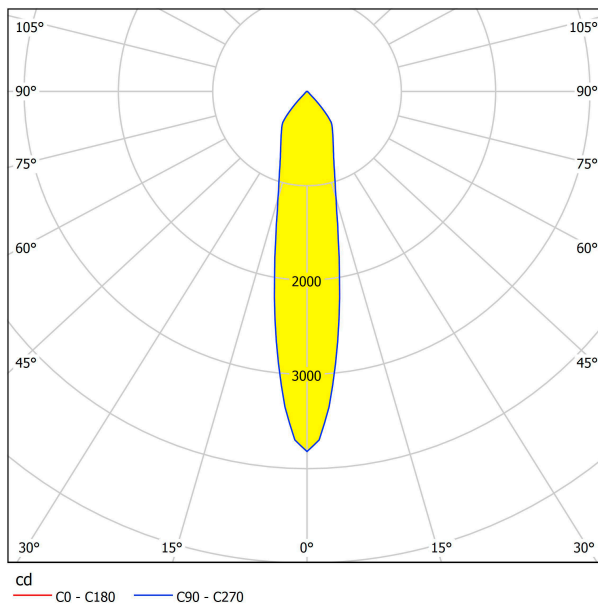

62566 TORTORETO

Завантажено з e27.com.ua

Общая информация

Артикул	62566
Тип	потолочный светильник
Product segment	Профессиональный свет
Theme	профессиональное освещение

Размеры

Высота изделия (мм)	400
Диаметр изделия (мм)	100
Вес нетто	1,156 Kilogram

Материал & Цвет

Материал корпуса	сталь
Цвет корпуса	черный

Функциональность

Тип выключателя	нет
Функция	несменный LED
Батарея	Нет

62566

TORTORETO

Техническая информация

Степень защиты	IP20
Класс защиты	1
Напряжение сети	220-240V,50/60Hz
Dimmable	No
Risk Group	1
Макс. мощность (1)	1X21W

Источник света □

Lumen with Cover	1995
Цветовая температура	2700K теплый белый
Nominal Lifetime (in h)	50000
Цикл переключения	50000
Индекс цветопередачи (Ra, CRI)	>80
Класс энергоэффективности	A++
Расчетная мощность лампы (0,1 Вт)	21
Допуск по цвету (LED, SDCM)	3