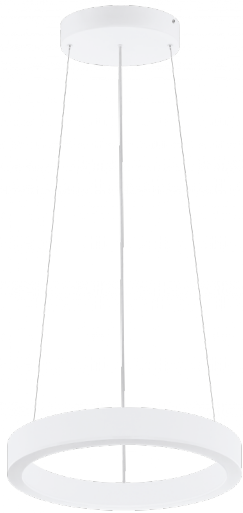

63041

PASTRENGO 1

Общая информация

Артикул	63041
Тип	подвес
Сегмент продукта	Профессиональный свет
тема	профессиональное освещение

Размеры

Высота изделия (мм)	2580
Диаметр изделия (мм)	500
Вес нетто	8,99 Kilogram

Материал & Цвет

Материал корпуса	сталь
Цвет корпуса	белый
Материал плафона/абажура	пластик
Цвет плафона/абажура	белый

Функциональность

Тип выключателя	нет
Функция	сменный LED
Батарея	Нет

63041

PASTRENGO 1

Техническая информация