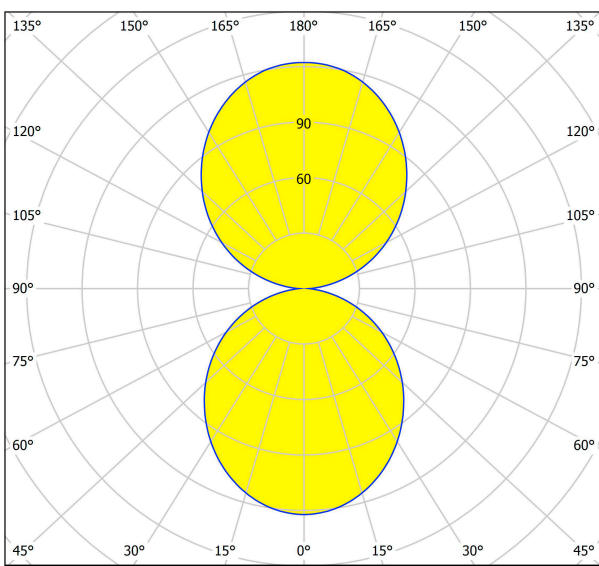

63041

PASTRENGO 1

Техническая информация

Степень защиты	IP20
Класс защиты	1
Рабочее напряжение	220-240V,50/60Hz
Dimmable	Yes
Risk Group	1
Макс. мощность (1)	2X30W
dimmable	Yes
dimmable with / controllable with	DALI

Источник света □

Тип цоколя (1)	LED
Тип источника осв-я (1)	LED
Источники света вкл.	В комплекте
Kelvin Complete	3000K
Light colour Complete	WARM WHITE
Lumen with Cover	4062
Nominal Lifetime (in h)	50000
Цикл переключения	50000
Dimmable	Yes
Функция	сменный LED
Допуск по цвету (LED, SDCM)	3

Мы сохраняем за собой право на внесение технических изменений

cd
— C0 - C180 — C90 - C270

2/2

Contact | Support
eglo.com/uk/eglo-worldwide