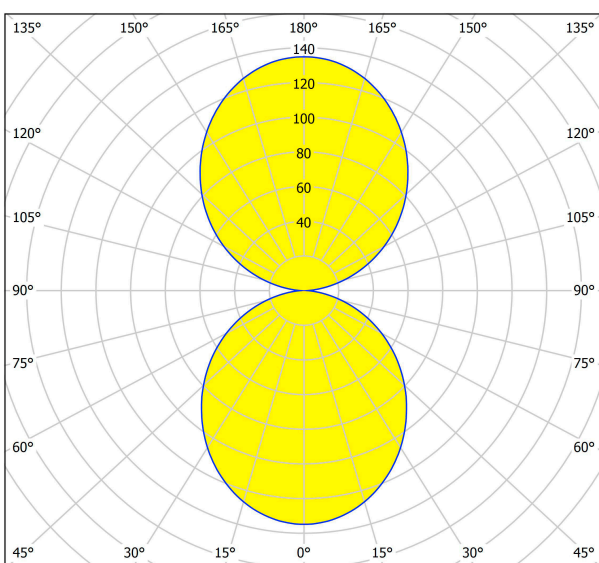

63046

PASTRENGO 1

Техническая информация

Степень защиты	IP20
Класс защиты	1
Рабочее напряжение	220-240V,50/60Hz
Dimmable	Yes
Risk Group	1
Макс. мощность (1)	2X45W
dimmable with / controllable with	DALI

Источник света ☐

Тип цоколя (1)	LED
Тип источника осв-я (1)	LED
Источники света вкл.	В комплекте
Kelvin Complete	4000K
Light colour Complete	WHITE
Lumen with Cover	6552
Nominal Lifetime (in h)	50000
Цикл переключения	50000
Dimmable	Yes
Функция	сменный LED
Допуск по цвету (LED, SDCM)	3

cd
— C0 - C180 — C90 - C270

Мы сохраняем за собой право на внесение технических изменений