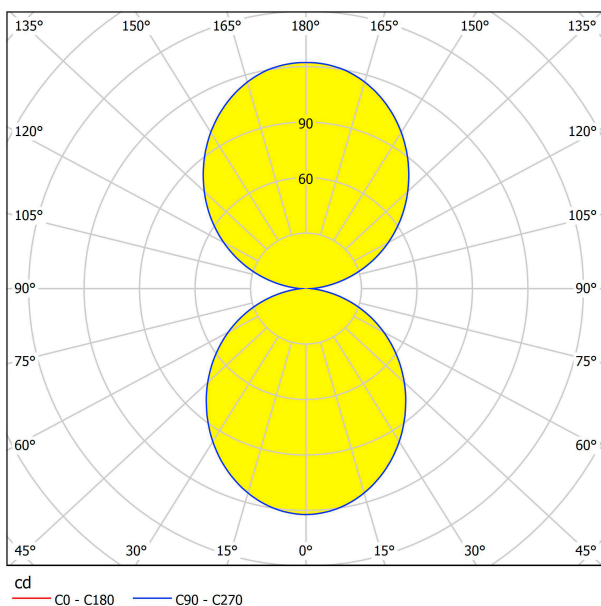

Техническая информация

Степень защиты	IP20
Класс защиты	1
Рабочее напряжение	220-240V,50/60Hz
Dimmable	Yes
Risk Group	1
Макс. мощность (1)	2X60W
dimmable with / controllable with	DALI

Источник света □

Тип цоколя (1)	LED
Тип источника осв-я (1)	LED
Источники света вкл.	В комплекте
Kelvin Complete	3000K
Light colour Complete	WARM WHITE
Lumen with Cover	8124
Nominal Lifetime (in h)	50000
Цикл переключения	50000
Dimmable	Yes
Функция	сменный LED
Допуск по цвету (LED, SDCM)	3