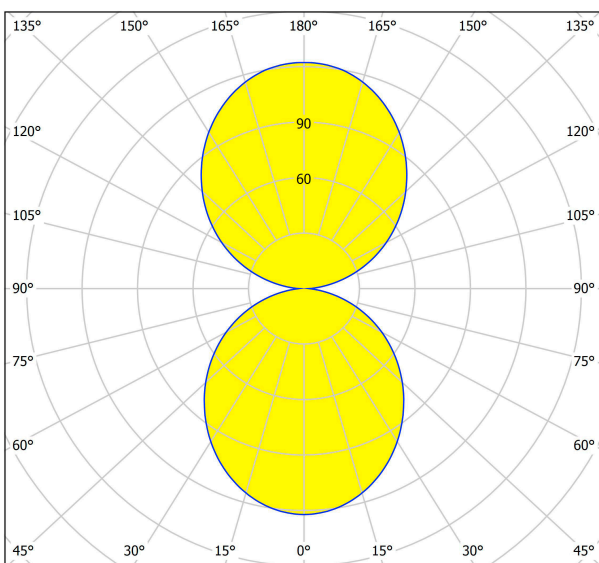

Техническая информация

Степень защиты	IP20
Класс защиты	1
Рабочее напряжение	220-240V,50/60Hz
Dimmable	Yes
Risk Group	1
Макс. мощность (1)	2X75W
dimmable with / controllable with	DALI

Источник света □

Тип цоколя (1)	LED
Тип источника осв-я (1)	LED
Источники света вкл.	В комплекте
Kelvin Complete	3000K
Light colour Complete	WARM WHITE
Lumen with Cover	10155
Nominal Lifetime (in h)	50000
Цикл переключения	50000
Dimmable	Yes
Функция	сменный LED
Допуск по цвету (LED, SDCM)	3