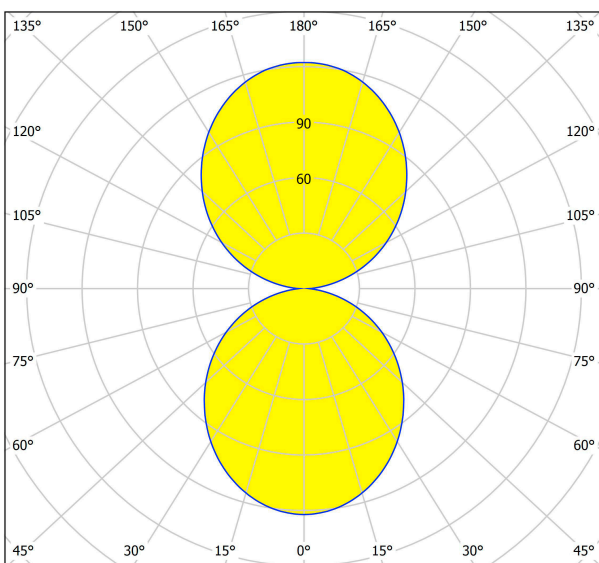

63059

PASTRENGO 1

Техническая информация

Степень защиты	IP20
Класс защиты	1
Рабочее напряжение	220-240V,50/60Hz
Dimmable	Yes
Risk Group	1
Макс. мощность (1)	2X45W
dimmable with / controllable with	DALI

Источник света □

Тип цоколя (1)	LED
Тип источника осв-я (1)	LED
Источники света вкл.	В комплекте
Kelvin Complete	3000K
Light colour Complete	WARM WHITE
Lumen with Cover	6093
Nominal Lifetime (in h)	50000
Цикл переключения	50000
Dimmable	Yes
Функция	сменный LED
Допуск по цвету (LED, SDCM)	3

cd
— C0 - C180 — C90 - C270

Мы сохраняем за собой право на внесение технических изменений

2/2

Contact | Support
eglo.com/uk/eglo-worldwide