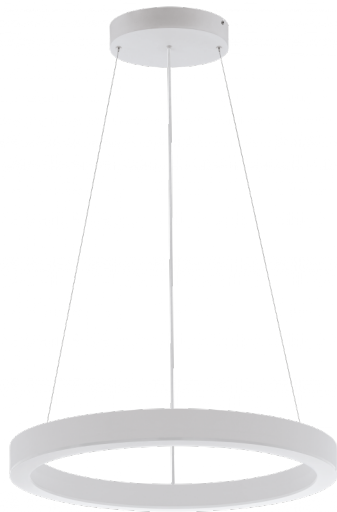

63059 PASTRENGO 1

Общая информация

Артикул	63059
Тип	подвес
Сегмент продукта	Профессиональный свет
тема	профессиональное освещение

Размеры

Высота изделия (мм)	2580
Диаметр изделия (мм)	700
Вес нетто	9,04 Kilogram

Материал & Цвет

Материал корпуса	сталь
Цвет корпуса	серебряный
Материал плафона/абажура	пластик
Цвет плафона/абажура	белый

Функциональность

Тип выключателя	нет
Функция	сменный LED
Батарея	Нет

63059

PASTRENGO 1