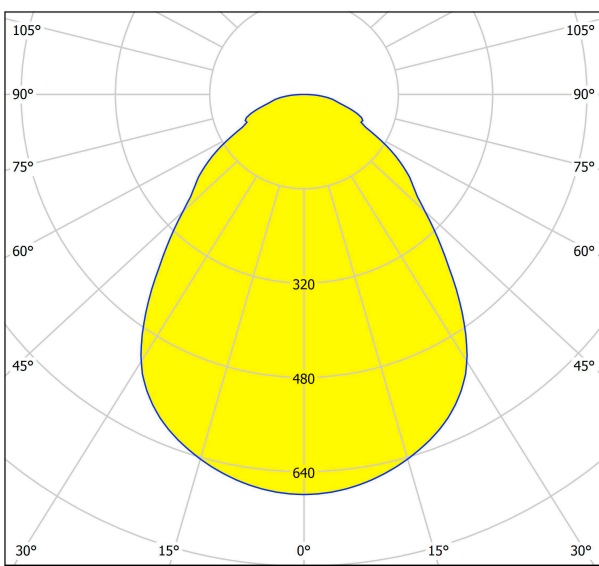

Техническая информация

Степень защиты	IP20
Класс защиты	1
Напряжение сети	220-240V,50/60Hz
UGR (Unified Glare Rating)	<19
Dimmable	Yes
Risk Group	1
Макс. мощность (1)	24W
dimmable with / controllable with	DALI

Источник света □

Тип цоколя (1)	LED
Тип источника осв-я (1)	LED
Источники света вкл.	В комплекте
Kelvin Complete	3000K
Light colour Complete	WARM WHITE
Lumen with Cover	1434
Nominal Lifetime (in h)	50000
Цикл переключения	50000
Dimmable	Yes
Функция	сменный LED
Допуск по цвету (LED, SDCM)	3

Мы сохраняем за собой право на внесение технических изменений

cd
— C0 - C180 — C90 - C270

2/2

Contact | Support
eglo.com/uk/eglo-worldwide