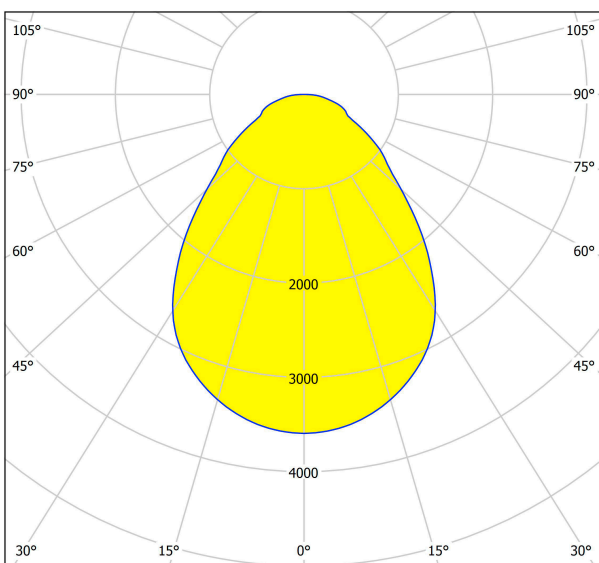

Техническая информация

Степень защиты	IP20
Класс защиты	1
Напряжение сети	220-240V,50/60Hz
UGR (Unified Glare Rating)	<19
Dimmable	Yes
Risk Group	1
Макс. мощность (1)	88W
dimmable with / controllable with	DALI

Источник света □

Тип цоколя (1)	LED
Тип источника осв-я (1)	LED
Источники света вкл.	В комплекте
Kelvin Complete	3000K
Light colour Complete	WARM WHITE
Lumen with Cover	7198
Nominal Lifetime (in h)	50000
Цикл переключения	50000
Dimmable	Yes
Функция	сменный LED
Допуск по цвету (LED, SDCM)	3

Мы сохраняем за собой право на внесение технических изменений

cd
— C0 - C180 — C90 - C270