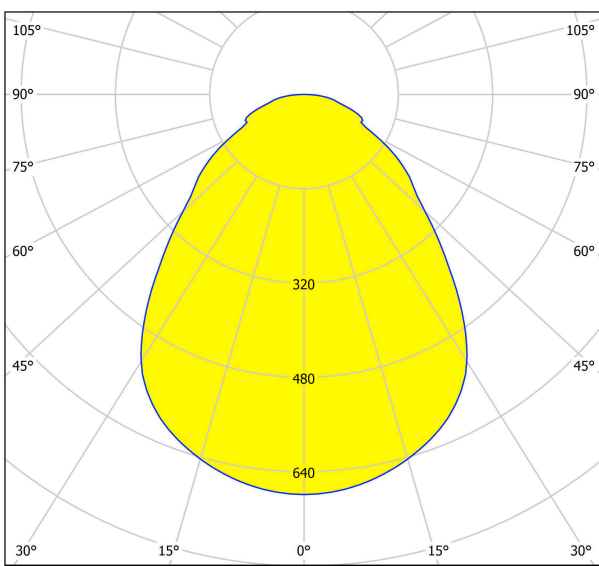

Техническая информация

Степень защиты	IP20
Класс защиты	1
Напряжение сети	220-240V,50/60Hz
UGR (Unified Glare Rating)	<19
Dimmable	Yes
Risk Group	1
Макс. мощность (1)	24W
dimmable with / controllable with	DALI

Источник света □

Тип цоколя (1)	LED
Тип источника осв-я (1)	LED
Источники света вкл.	В комплекте
Kelvin Complete	3000K
Light colour Complete	WARM WHITE
Lumen with Cover	1434
Nominal Lifetime (in h)	50000
Цикл переключения	50000
Dimmable	Yes
Функция	сменный LED
Допуск по цвету (LED, SDCM)	3

Мы сохраняем за собой право на внесение технических изменений

cd — C0 - C180 — C90 - C270

2/2

Contact | Support
eglo.com/uk/eglo-worldwide