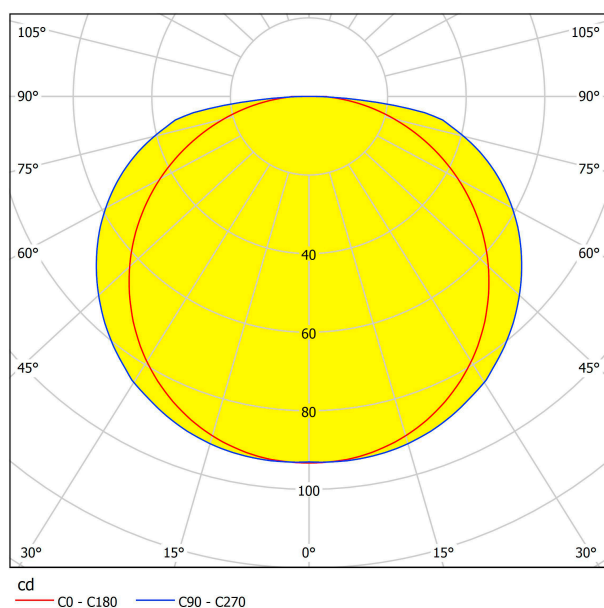

63202 CORLEONE

Техническая информация

Степень защиты	IP20
Класс защиты	1
Напряжение сети	220-240V,50/60Hz
Dimmable	Yes
Risk Group	1
Макс. мощность (1)	42W
dimmable with / controllable with	DALI

Источник света □

Тип цоколя (1)	LED
Тип источника осв-я (1)	LED
Источники света вкл.	В комплекте
Kelvin Complete	3000K
Light colour Complete	WARM WHITE
Lumen with Cover	2247
Nominal Lifetime (in h)	50000
Цикл переключения	50000
Dimmable	Yes
Функция	несменный LED
Допуск по цвету (LED, SDCM)	3

Мы сохраняем за собой право на внесение технических изменений