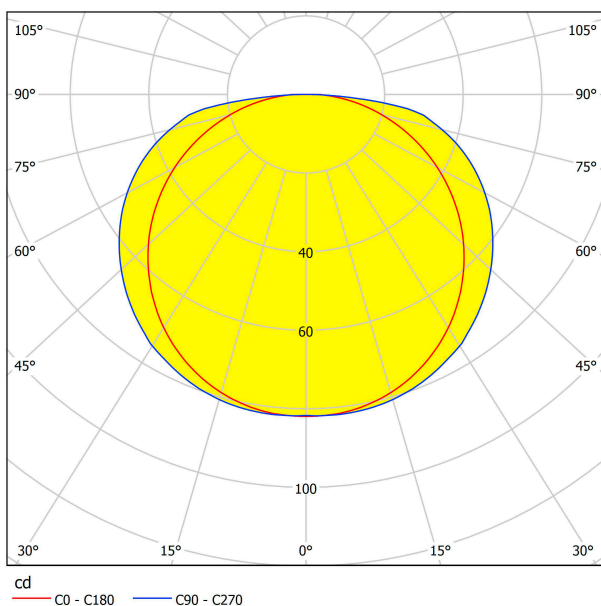

63207 CORLEONE

Техническая информация

Степень защиты	IP20
Класс защиты	1
Напряжение сети	220-240V,50/60Hz
Dimmable	Yes
Risk Group	1
Макс. мощность (1)	42W
dimmable with / controllable with	DALI

Источник света □

Тип цоколя (1)	LED
Тип источника осв-я (1)	LED
Источники света вкл.	В комплекте
Kelvin Complete	3000K
Light colour Complete	WARM WHITE
Lumen with Cover	1974
Nominal Lifetime (in h)	50000
Цикл переключения	50000
Dimmable	Yes
Функция	несменный LED
Допуск по цвету (LED, SDCM)	3

Мы сохраняем за собой право на внесение технических изменений