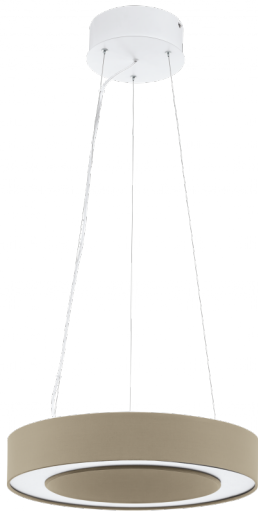

63212 CORLEONE

Общая информация

Артикул	63212
Тип	подвес
Сегмент продукта	Профессиональный свет
тема	профессиональное освещение

Размеры

Высота изделия (мм)	2085
Ширина изделия (мм)	80
Диаметр изделия (мм)	480
Вес нетто	3,95 Kilogram

Материал & Цвет

Материал корпуса	сталь
Цвет корпуса	никель матовый
Материал плафона/абажура	текстиль
Цвет плафона/абажура	серо-коричневый

Функциональность

Тип выключателя	нет
Функция	несменный LED
Батарея	Нет

63212 CORLEONE

Техническая информация

Степень защиты	IP20
Класс защиты	1
Напряжение сети	220-240V,50/60Hz
Dimmable	Yes
Risk Group	1
Макс. мощность (1)	30W
dimmable with / controllable with	DALI

Источник света □

Тип цоколя (1)	LED
Тип источника осв-я (1)	LED
Источники света вкл.	В комплекте
Kelvin Complete	3000K
Light colour Complete	WARM WHITE
Lumen with Cover	1524
Nominal Lifetime (in h)	50000
Цикл переключения	50000
Dimmable	Yes
Функция	несменный LED
Допуск по цвету (LED, SDCM)	3