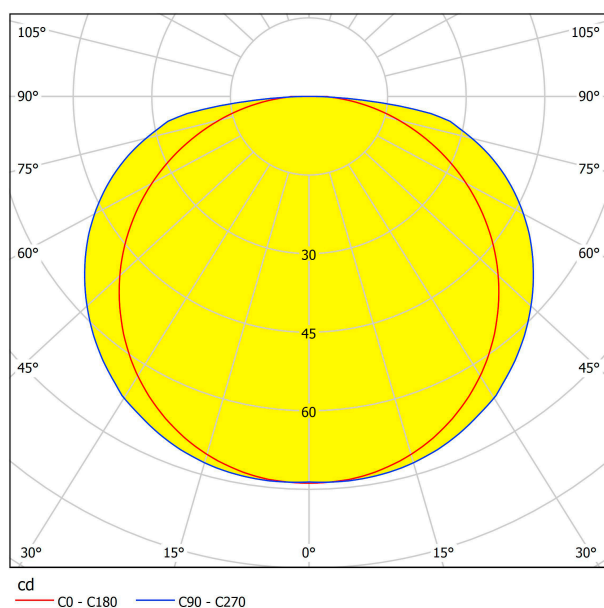

63212 CORLEONE

Техническая информация

Степень защиты	IP20
Класс защиты	1
Напряжение сети	220-240V,50/60Hz
Dimmable	Yes
Risk Group	1
Макс. мощность (1)	30W
dimmable with / controllable with	DALI

Источник света □

Тип цоколя (1)	LED
Тип источника осв-я (1)	LED
Источники света вкл.	В комплекте
Kelvin Complete	3000K
Light colour Complete	WARM WHITE
Lumen with Cover	1524
Nominal Lifetime (in h)	50000
Цикл переключения	50000
Dimmable	Yes
Функция	несменный LED
Допуск по цвету (LED, SDCM)	3

Мы сохраняем за собой право на внесение технических изменений