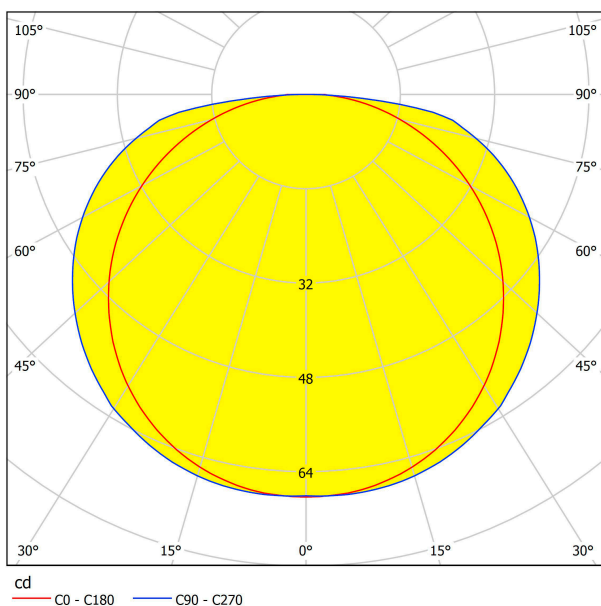

63217 CORLEONE

Техническая информация

Степень защиты	IP20
Класс защиты	1
Напряжение сети	220-240V,50/60Hz
Dimmable	Yes
Risk Group	1
Макс. мощность (1)	30W
dimmable with / controllable with	DALI

Источник света □

Тип цоколя (1)	LED
Тип источника осв-я (1)	LED
Источники света вкл.	В комплекте
Kelvin Complete	3000K
Light colour Complete	WARM WHITE
Lumen with Cover	1410
Nominal Lifetime (in h)	50000
Цикл переключения	50000
Dimmable	Yes
Функция	несменный LED
Допуск по цвету (LED, SDCM)	3

Мы сохраняем за собой право на внесение технических изменений