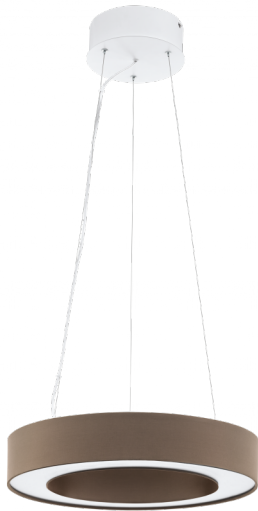

# 63217 CORLEONE

## Общая информация

Артикул	63217
Тип	подвес
Сегмент продукта	Профессиональный свет
тема	профессиональное освещение

## Размеры

Высота изделия (мм)	2085
Ширина изделия (мм)	80
Диаметр изделия (мм)	480
Вес нетто	5,12 Kilogram

## Материал & Цвет

Материал корпуса	сталь
Цвет корпуса	никель матовый
Материал плафона/абажура	текстиль
Цвет плафона/абажура	капучино