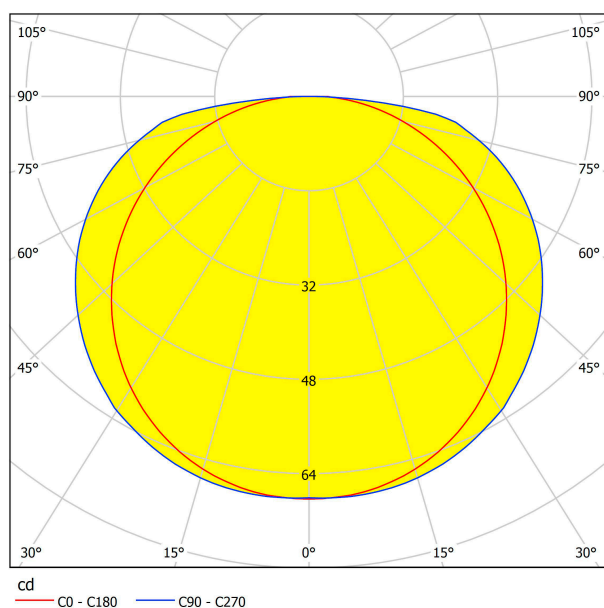

63218 CORLEONE

Техническая информация

Степень защиты	IP20
Класс защиты	1
Напряжение сети	220-240V,50/60Hz
Dimmable	Yes
Risk Group	1
Макс. мощность (1)	42W
dimmable with / controllable with	DALI

Источник света □

Тип цоколя (1)	LED
Тип источника осв-я (1)	LED
Источники света вкл.	В комплекте
Kelvin Complete	3000K
Light colour Complete	WARM WHITE
Lumen with Cover	1645
Nominal Lifetime (in h)	50000
Цикл переключения	50000
Dimmable	Yes
Функция	несменный LED
Допуск по цвету (LED, SDCM)	3

Мы сохраняем за собой право на внесение технических изменений