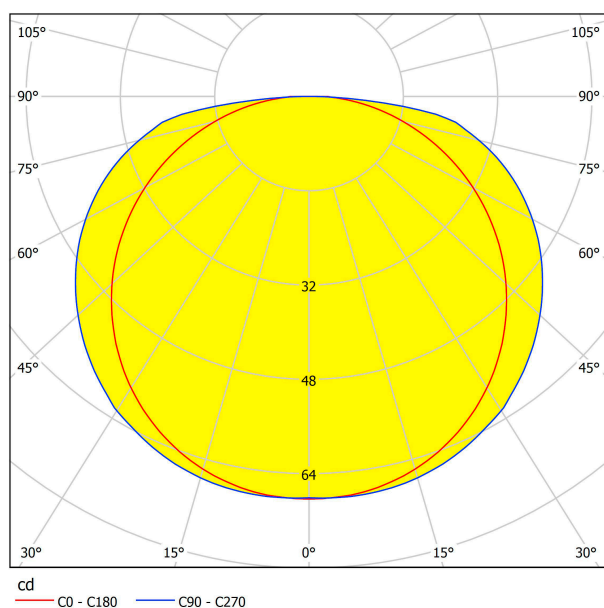

63219 CORLEONE

Техническая информация

Степень защиты	IP20
Класс защиты	1
Напряжение сети	220-240V,50/60Hz
Dimmable	Yes
Risk Group	1
Макс. мощность (1)	60W
dimmable with / controllable with	DALI

Источник света □

Тип цоколя (1)	LED
Тип источника осв-я (1)	LED
Источники света вкл.	В комплекте
Kelvin Complete	3000K
Light colour Complete	WARM WHITE
Lumen with Cover	2350
Nominal Lifetime (in h)	50000
Цикл переключения	50000
Dimmable	Yes
Функция	несменный LED
Допуск по цвету (LED, SDCM)	3

Мы сохраняем за собой право на внесение технических изменений