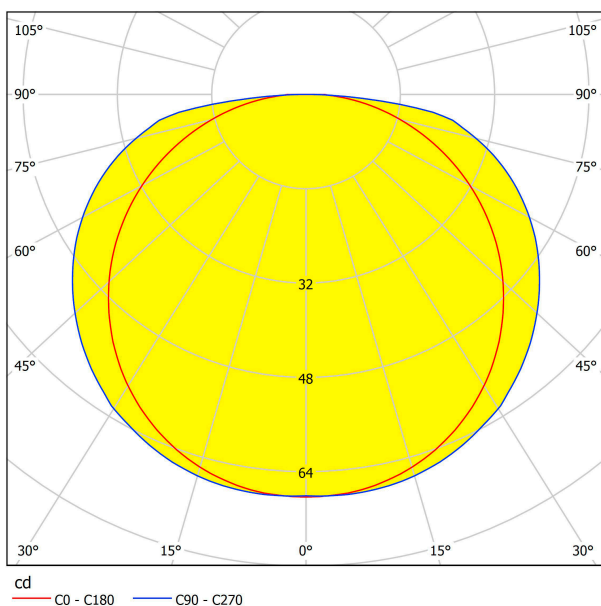

63221 CORLEONE

Техническая информация

Степень защиты	IP20
Класс защиты	1
Напряжение сети	220-240V,50/60Hz
Dimmable	Yes
Risk Group	1
Макс. мощность (1)	78W
dimmable with / controllable with	DALI

Источник света □

Тип цоколя (1)	LED
Тип источника осв-я (1)	LED
Источники света вкл.	В комплекте
Kelvin Complete	3000K
Light colour Complete	WARM WHITE
Lumen with Cover	3055
Nominal Lifetime (in h)	50000
Цикл переключения	50000
Dimmable	Yes
Функция	несменный LED
Допуск по цвету (LED, SDCM)	3

Мы сохраняем за собой право на внесение технических изменений