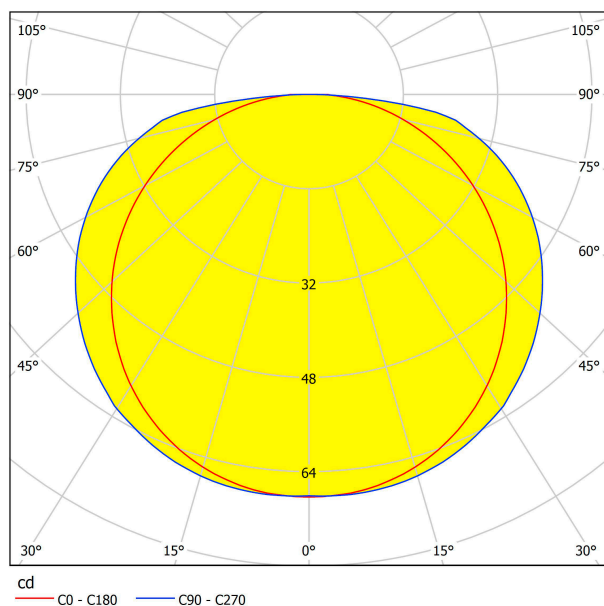

63222 CORLEONE

Техническая информация

Степень защиты	IP20
Класс защиты	1
Напряжение сети	220-240V,50/60Hz
Dimmable	Yes
Risk Group	1
Макс. мощность (1)	96W
dimmable with / controllable with	DALI

Источник света □

Тип цоколя (1)	LED
Тип источника осв-я (1)	LED
Источники света вкл.	В комплекте
Kelvin Complete	3000K
Light colour Complete	WARM WHITE
Lumen with Cover	3525
Nominal Lifetime (in h)	50000
Цикл переключения	50000
Dimmable	Yes
Функция	несменный LED
Допуск по цвету (LED, SDCM)	3

Мы сохраняем за собой право на внесение технических изменений