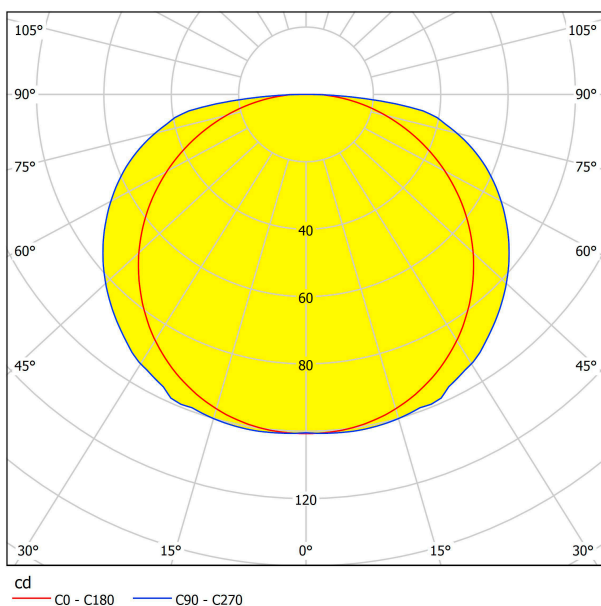

63223 CORLEONE

Техническая информация

Степень защиты	IP20
Класс защиты	1
Напряжение сети	220-240V,50/60Hz
Dimmable	Yes
Risk Group	1
Макс. мощность (1)	30W
dimmable with / controllable with	DALI

Источник света □

Тип цоколя (1)	LED
Тип источника осв-я (1)	LED
Источники света вкл.	В комплекте
Kelvin Complete	4000K
Light colour Complete	WHITE
Lumen with Cover	2118
Nominal Lifetime (in h)	50000
Цикл переключения	50000
Dimmable	Yes
Функция	несменный LED
Допуск по цвету (LED, SDCM)	3

Мы сохраняем за собой право на внесение технических изменений