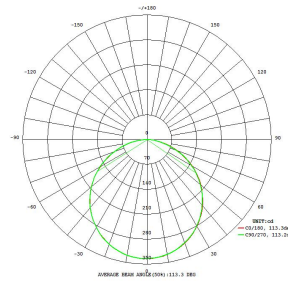

64518

FUEVA-C PRO

Общая информация

Material number	64518
Type	накладной светильник
Product segment	Professional light
Theme	professional light

Размеры

Article Height (in mm)	40
Article Diameter (in mm)	225
Net Weight	0,839 Kilogram