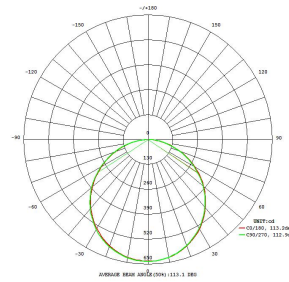

64519

FUEVA-C PRO

Общая информация

Material number	64519
Type	накладной светильник
Product segment	Professional light
Theme	professional light

Размеры

Article Height (in mm)	40
Article Diameter (in mm)	300
Net Weight	1,387 Kilogram