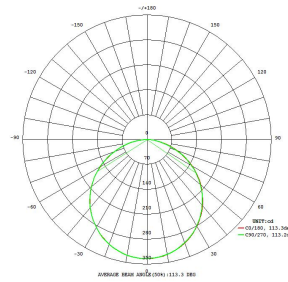

64522

FUEVA-C PRO

Общая информация

Material number	64522
Type	накладной светильник
Product segment	Professional light
Theme	professional light

Размеры

Article Height (in mm)	40
Article Diameter (in mm)	225
Net Weight	0,808 Kilogram

Материал & Цвет

Enclosure Material	литой металл
Enclosure Colour	никель матовый
Glass/Shade Material	пластик
Glass/Shade Color	белый

Функциональность

Switch Type	нет
Function	несменный LED упр- с пульта ДУ и приложения BLE, CCT, RGB
Battery	No