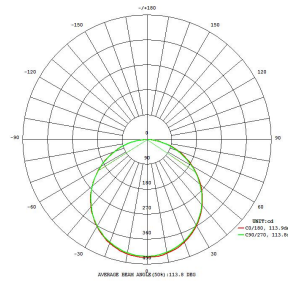

64526

FUEVA-C PRO

Общая информация

Material number	64526
Type	накладной светильник
Product segment	Professional light
Theme	professional light

Размеры

Article Height (in mm)	40
Article Width (in mm)	300
Article Length (in mm)	300
Net Weight	1,499 Kilogram