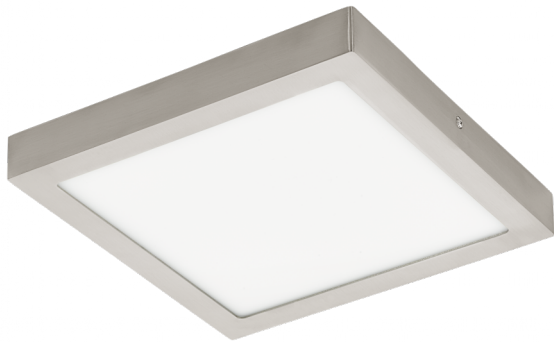

64528

FUEVA-C PRO

Общая информация

Material number	64528
Type	накладной светильник
Product segment	Professional light
Theme	professional light

Размеры

Article Height (in mm)	40
Article Width (in mm)	300
Article Length (in mm)	300
Net Weight	1,558 Kilogram

Материал & Цвет

Enclosure Material	литой металл
Enclosure Colour	никель матовый
Glass/Shade Material	пластик
Glass/Shade Color	белый

Функциональность

Switch Type	нет
Function	несменный LED упр- с пульта ДУ и приложения BLE, CCT, RGB
Battery	No

64528

FUEVA-C PRO

Техническая информация

Protection Degree	IP20
Protection Class	2
Mains Voltage	220-240V,50/60Hz
Dimmable	Yes
Risk Group	1
max. Wattage (1)	21W

Источник света □

Socket Type (1)	LED
Illuminant Type (1)	LED
Illuminant incl. (1)	INKLUSIV
Lumen Complete	2700
Kelvin Complete	2700-6500K
Light colour Complete	RGB+TW
Lumen with Cover	1140
Energy Efficiency Class	LED - A+
Dimmable	Yes
Function	несменный LED упр- с пульта ДУ и приложения BLE, CCT, RGB