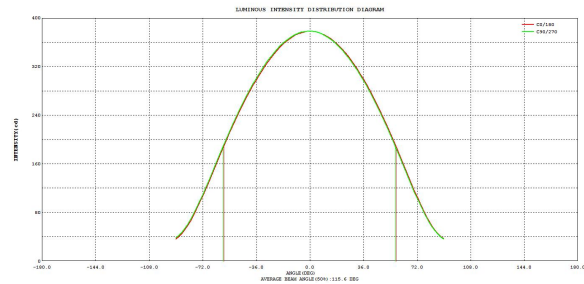

64532 COMPETA-C PRO

Общая информация

Material number	64532
Type	настенно-потол. светильни
Product segment	Professional light
Theme	professional light

Размеры

Article Height (in mm)	90
Article Diameter (in mm)	430
Net Weight	1,908 Kilogram

64532

КОМПА-С PRO

Техническая информация

Protection Degree	IP20
Protection Class	2
Mains Voltage	220-240V,50/60Hz
Dimmable	No
Risk Group	1
max. Wattage (1)	17W

Источник света □

Equivalence With Incandescent Lamp (W)	133
Color Temperature	18
Colour Rendering Index (Ra, CRI)	>80
Energy Efficiency Class	A+
Rated Lamp Power (0,1W precision)	17
Color Tolerance (LED, SDCM)	<6