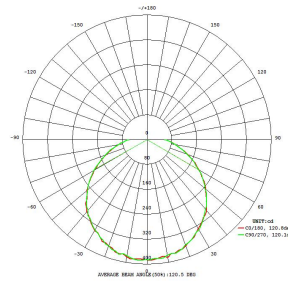

64534

VOLTAGO-C PRO

Общая информация

Material number	64534
Type	настенно-потол. светильни
Product segment	Professional light
Theme	professional light

Размеры

Article Height (in mm)	95
Article Diameter (in mm)	380
Net Weight	1,499 Kilogram

64534

VOLTAGO-C PRO

Техническая информация

Protection Degree	IP20
Protection Class	2
Mains Voltage	220-240V,50/60Hz
Dimmable	No
Risk Group	1
max. Wattage (1)	17W

Источник света □

Equivalence With Incandescent Lamp (W)	133
Color Temperature	18
Colour Rendering Index (Ra, CRI)	>80
Energy Efficiency Class	A+
Rated Lamp Power (0,1W precision)	17
Color Tolerance (LED, SDCM)	<6