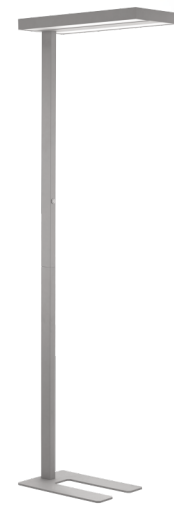

Источник света ☐

Мы сохраняем за собой право на внесение технических изменений

EGLO Leuchten GmbH
Heiligkreuz 22 | 6136 Pill | Austria
Tel. +43 (0) 5242 / 6996 - 0
Fax: +43 (0) 5242 / 6996 - 938
www.eglo.com

my light | my style