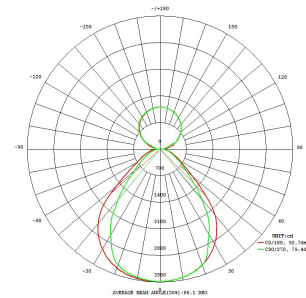

Источник света ☐

Мы сохраняем за собой право на внесение технических изменений

EGLO Leuchten GmbH
Heiligkreuz 22 | 6136 Pill | Austria
Tel. +43 (0) 5242 / 6996 - 0
Fax: +43 (0) 5242 / 6996 - 938
www.eglo.com

my light | my style