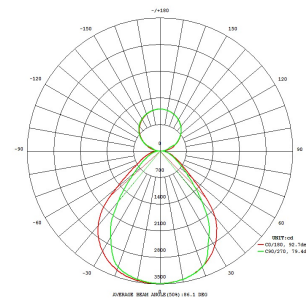

Техническая информация

Protection Class	1
Mains Voltage	220-240V,50/60Hz
Dimmable	Yes

Мы сохраняем за собой право на внесение технических изменений

EGLO Leuchten GmbH
Heiligkreuz 22 | 6136 Pill | Austria
Tel. +43 (0) 5242 / 6996 - 0
Fax: +43 (0) 5242 / 6996 - 938
www.eglo.com

my light | my style