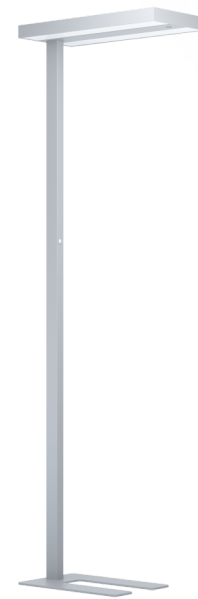

Техническая информация

Protection Class	1
Mains Voltage	220-240V,50/60Hz
Dimmable	Yes

Мы сохраняем за собой право на внесение технических изменений

EGLO Leuchten GmbH
Heiligkreuz 22 | 6136 Pill | Austria
Tel. +43 (0) 5242 / 6996 - 0
Fax: +43 (0) 5242 / 6996 - 938
www.eglo.com

my light | my style