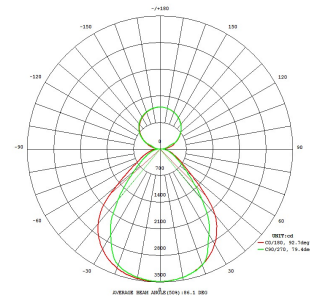

Источник света ☐

Мы сохраняем за собой право на внесение технических изменений

EGLO Leuchten GmbH
Heiligkreuz 22 | 6136 Pill | Austria
Tel. +43 (0) 5242 / 6996 - 0
Fax: +43 (0) 5242 / 6996 - 938
www.eglo.com

my light | my style