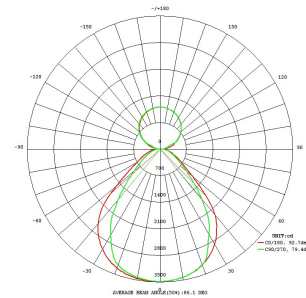

Функциональность

Switch Type	push-dimmer+on/off+sensor
Function	несменный LED таймер
Battery	No

Техническая информация

Protection Class	1
Mains Voltage	220-240V,50/60Hz
Dimmable	Yes

Мы сохраняем за собой право на внесение технических изменений

EGLO Leuchten GmbH
Heiligkreuz 22 | 6136 Pill | Austria
Tel. +43 (0) 5242 / 6996 - 0
Fax: +43 (0) 5242 / 6996 - 938
www.eglo.com

my light | my style