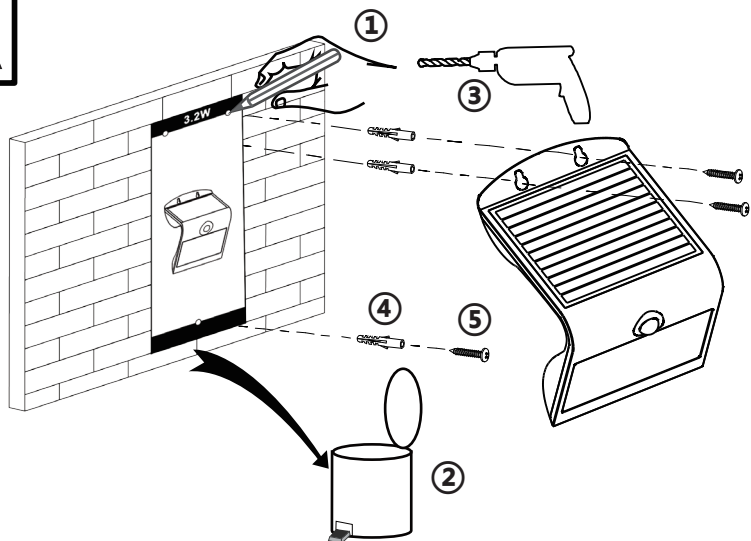

Art Nr.:900255  
www.eglo.com

Завантажено з e27.com.ua  
Φ6mm

Not included

A

B

Mode A

Mode B

Mode C