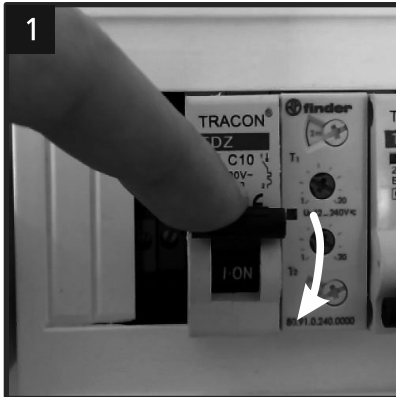

STELLATO / FABELLA

Installation and assembly guide
95021, 95022, 95028, 95029, 95036, 95037, 95948, 95952

1) Installation:

DE Nicht für den mehrmaligen Zusammenbau geeignet.
Die Produktqualität kann nur bei sachgemäßer Montage garantiert werden.

E Not intended for a multiple assembly.
The product quality can be guaranteed only in case of proper installation and assembly.

FR Non destiné à des montages multiples. La garantie du produit est valable uniquement dans le cas d'une installation et d'un montage corrects.