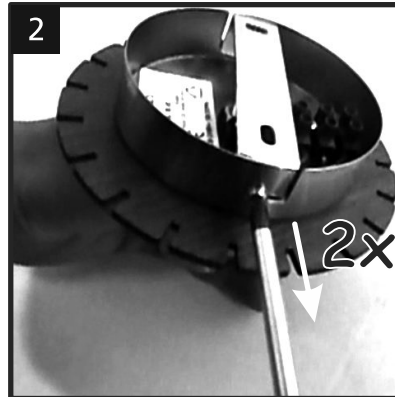

STELLATO / FABELLA

Installation and assembly guide
95021, 95022, 95028, 95029, 95036, 95037, 95948, 95952

1) Installation:

DE Nicht für den mehrmaligen Zusammenbau geeignet.
Die Produktqualität kann nur bei sachgemäßer Montage garantiert werden.

E Not intended for a multiple assembly.
The product quality can be guaranteed only in case of proper installation and assembly.

FR Non destiné à des montages multiples. La garantie du produit est valable uniquement dans le cas d'une installation et d'un montage corrects.