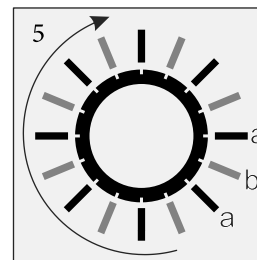

COSSANO/STELLATO/FABELLA

Installation and assembly guide

94949, 94953, 94956, 95027, 95035, 95043, 95951, 95954

DE Nicht für den mehrmaligen Zusammenbau geeignet.
Die Produktqualität kann nur bei sachgemäßer Montage garantiert werden.