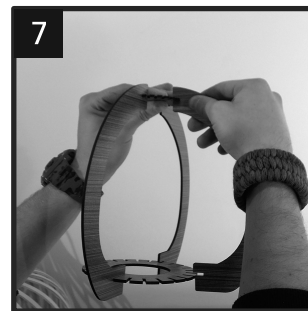

COSSANO/STELLATO/FABELLA

Installation and assembly guide

94949, 94953, 94956, 95027, 95035, 95043, 95951, 95954

DE Nicht für den mehrmaligen Zusammenbau geeignet.
Die Produktqualität kann nur bei sachgemäßer Montage garantiert werden.

E Not intended for a multiple assembly.
The product quality can be guaranteed only in case of proper installation and assembly.

FR Non destiné à des montages multiples. La garantie du produit est valable uniquement dans le cas d'une installation et d'un montage corrects.