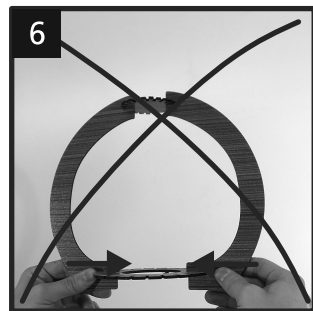

COSSANO/STELLATO/FABELLA

Installation and assembly guide

94949, 94953, 94956, 95027, 95035, 95043, 95951, 95954

DE Nicht für den mehrmaligen Zusammenbau geeignet.
Die Produktqualität kann nur bei sachgemäßer Montage garantiert werden.

E Not intended for a multiple assembly.
The product quality can be guaranteed only in case of proper installation and assembly.

FR Non destiné à des montages multiples. La garantie du produit est valable uniquement dans le cas d'une installation et d'un montage corrects.