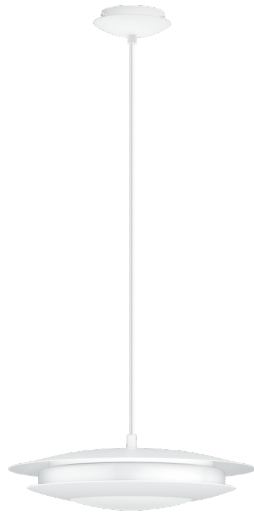

98041

MONEVA-C

Общая информация

Material number	98041
Type	подвес
Product segment	Indoor
Theme	ECO

Размеры

Article Height (in mm)	1500
Article Diameter (in mm)	405
Net Weight	2,03 Kilogram

Материал & Цвет

Enclosure Material	сталь
Enclosure Colour	белый
Cable Colour	textil-cable white
Glass/Shade Material	пластик
Glass/Shade Color	белый

Функциональность

Switch Type	нет
Function	несменный LED упр- с пульта ДУ и приложения BLE, CCT, RGB
Battery	No

98041

MONEVA-C

Техническая информация

Protection Degree	IP20
Protection Class	2
Mains Voltage	220-240V,50/60Hz
Operation Voltage	12V
Dimmable	Yes
max. Wattage (1)	18W