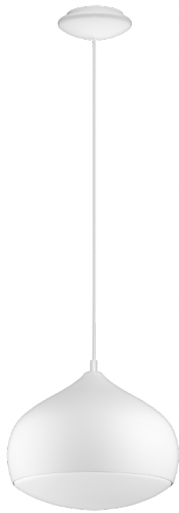

98047 COMBA-C

Общая информация

Material number	98047
Type	подвес
Product segment	Indoor
Theme	ECO

Размеры

Article Height (in mm)	1500
Article Diameter (in mm)	290
Net Weight	1,85 Kilogram

Материал & Цвет

Enclosure Material	сталь
Enclosure Colour	белый
Cable Colour	white
Glass/Shade Material	пластик
Glass/Shade Color	белый

Функциональность

Switch Type	нет
Function	несменный LED упр- с пульта ДУ и приложения BLE, CCT, RGB
Battery	No

98047

COMBA-C

Техническая информация

Protection Degree	IP20
Protection Class	2
Mains Voltage	220-240V,50/60Hz
Dimmable	Yes
max. Wattage (1)	18W