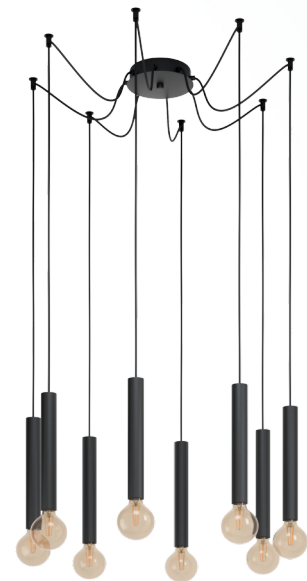

Источник света ☐

Мы сохраняем за собой право на внесение технических изменений

EGLO Leuchten GmbH
Heiligkreuz 22 | 6136 Pill | Austria
Tel. +43 (0) 5242 / 6996 - 0
Fax: +43 (0) 5242 / 6996 - 938
www.eglo.com

my light | my style