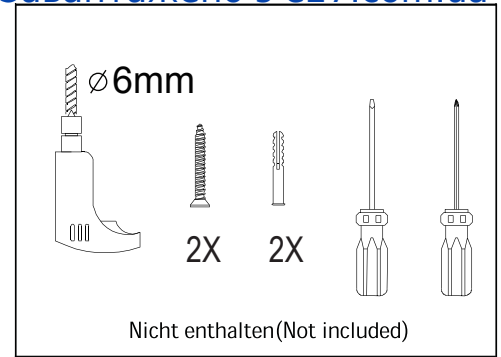

EGLO

Art.-Nr.: 98605

Завантажено з e27.com.ua

A

B

C

D

Driver Installation (Fig.1)