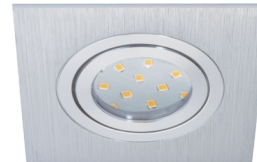

### Общая информация

Material number	98637
Type	встраиваемый светильник
Product segment	Indoor
Theme	sonstige / nicht zuordenbar