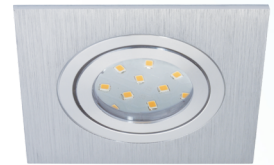

### Общая информация

Material number	98637
Type	встраиваемый светильник
Product segment	Indoor
Theme	sonstige / nicht zuordenbar