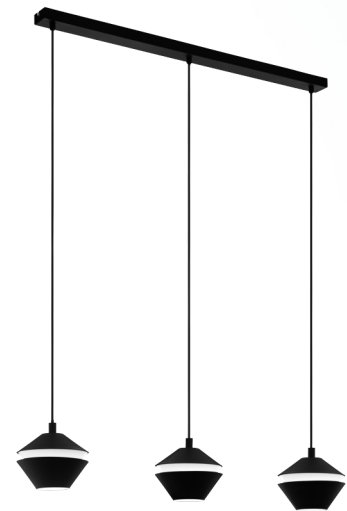

98682 PERPIGO

Общая информация

Material number	98682
Типе	подвес
Product segment	Indoor
Theme	sonstige / nicht zuordenbar

Размеры

Article Height (in mm)	1100
Article Width (in mm)	165
Article Length (in mm)	925
Net Weight	3,242 Kilogram

Материал & Цвет

Enclosure Material	сталь
Enclosure Colour	черный
Cable Colour	ZZKABFA_SW
Glass/Shade Material	пластик
Glass/Shade Color	белый

Функциональность

Switch Type	без выключателя
Battery	No

Техническая информация