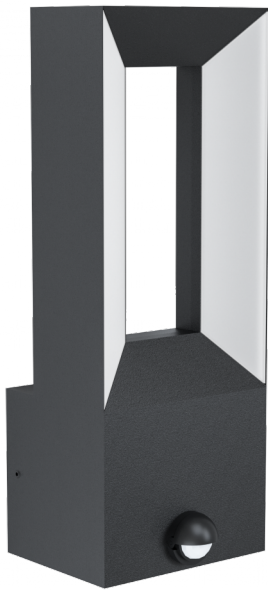

98726

RIFORANO

Общая информация

Артикул	98726
Тип	бра
Сегмент продукта	Уличный
тема	другое / не назначено

Размеры

Высота изделия (мм)	290
Длина изделия (мм)	110
Вес нетто	0,98 Kilogram
Выступ изделия (мм)	95

Материал & Цвет

Материал корпуса	литой алюминий
Цвет корпуса	черный
Материал плафона/абжура	пластик
Цвет плафона/абжура	белый

98726

RIFORANO

Функциональность

Тип выключателя	датчик дв-я
Угол наклона датчика (°)	120
Чувствительность мин. (лк)	2
Чувствительность макс. (лк)	300
Время горения мин. (сек)	10
Время горения макс. (сек)	480
Расстояние (м)	6
Батарея	Нет