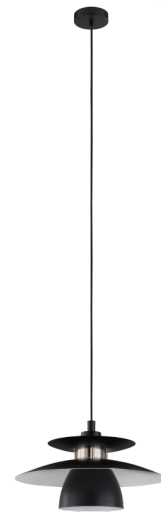

Техническая информация

Protection Class	2
Mains Voltage	220-240V,50/60Hz
Operation Voltage	220-240V,50/60Hz

Мы сохраняем за собой право на внесение технических изменений

EGLO Leuchten GmbH
Heiligkreuz 22 | 6136 Pill | Austria
Tel. +43 (0) 5242 / 6996 - 0
Fax: +43 (0) 5242 / 6996 - 938
www.eglo.com

my light | my style