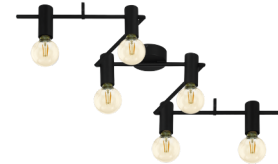

### Общая информация

Material number	98756
Type	потолочный светильник
Product segment	Indoor
Theme	sonstige / nicht zuordenbar

### Размеры

Article Height (in mm)	120
Article Width (in mm)	110
Article Length (in mm)	1605
Net Weight	2,084 Kilogram
Canopy Height (in mm)	40
Canopy Diameter (in mm)	110

### Материал & Цвет

Enclosure Material	сталь
Enclosure Colour	черный