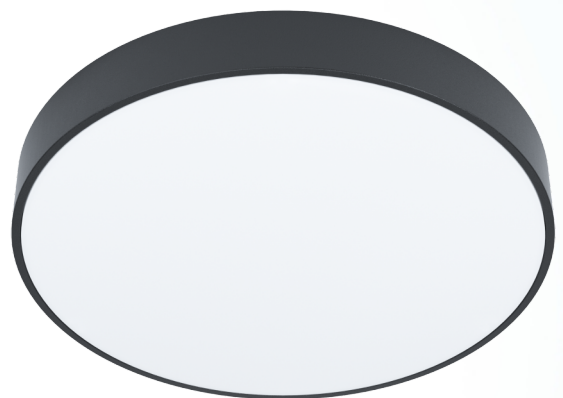

Техническая информация

Protection Class	1

Мы сохраняем за собой право на внесение технических изменений

EGLO Leuchten GmbH
Heiligkreuz 22 | 6136 Pill | Austria
Tel. +43 (0) 5242 / 6996 - 0
Fax: +43 (0) 5242 / 6996 - 938
www.eglo.com

my light | my style